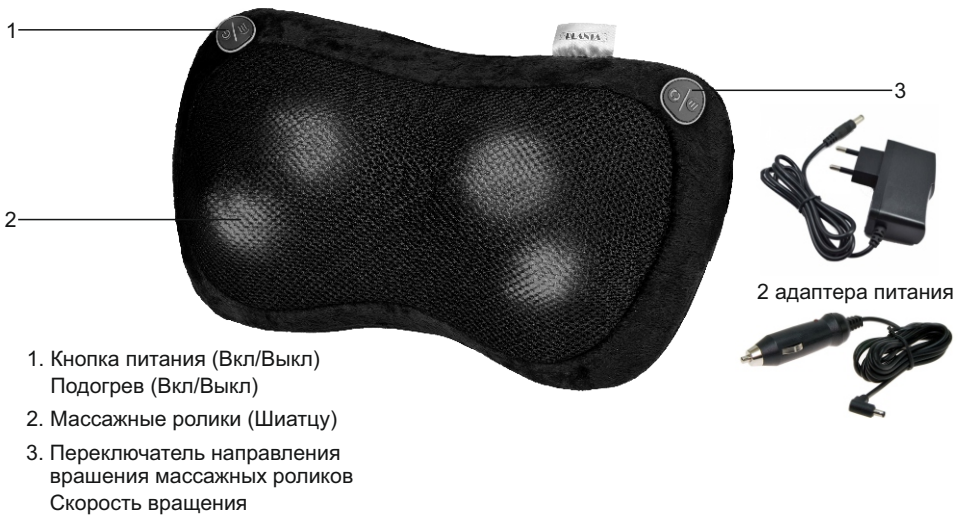

Описание изделия: массажная подушка

Начало использования

- Убедитесь в том, что прибор, штекер и кабель не повреждены.
- Поместите массажное устройство на стуле или удобно разместите на автомобильном сиденье.
- Подключите прибор к сети.

Управление

1. Сначала осторожно прижмитесь участком, который Вы хотите массировать, к прибору для массажа. Прибор можно использовать на бедрах, стопах, пояснице и шейно-воротниковой зоне.

Убедитесь, что положение массажера для Вас удобно.

Массаж всегда должен быть расслабляющим и приятным. Если массаж вызывает неприятные ощущения или боль, прервите массаж, измените положение или силу нажима.

2. Чтобы включить прибор для массажа, нажмите кнопку питания. Массажные головки начнут вращаться, заработает функция тепла. Повторное нажатие кнопки, отключит эту функцию. Третье нажатие отключит массажер.

3. Смените направление вращения массажных роликов с помощью переключателя направления вращения.

- Первое нажатие изменит направление вращения против часовой стрелки.

- Повторное нажатие направит ролики по часовой стрелке. Ролики меняют направление автоматически каждую минуту.

4. Для изменения интенсивности массажа нажмите кнопку переключения скорости. По умолчанию, будет выставлена высокая скорость.

- Третье нажатие снизит скорость вращения до средней.
- Четвёртое установит низкую скорость вращения.
- Пятое нажатие установит высокую скорость вращения.