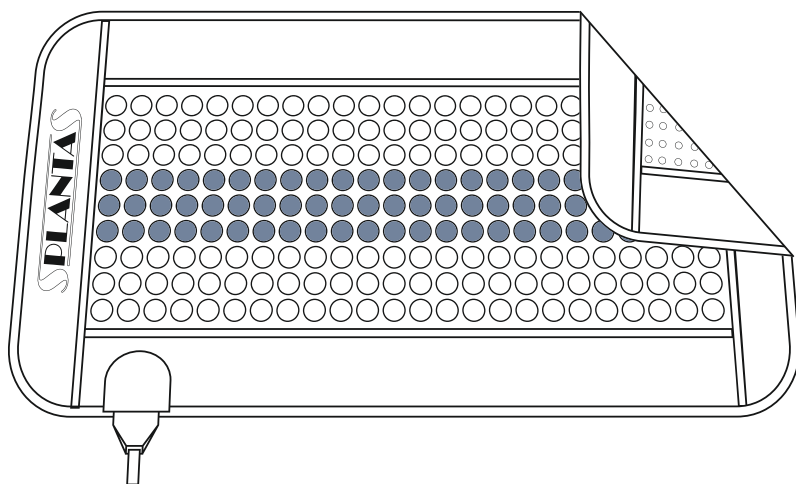

PLANTA

**ДВУСТОРОННИЙ ТУРМАЛИНОВО-
НЕФРИТОВЫЙ ТЕПЛОЙ МАТ**

PLANTA

PL-CANVAS5

ИНСТРУКЦИЯ ПО ЭКСПЛУАТАЦИИ

 #planta_beauty

www.planta.ru.com

ТЕХНИЧЕСКИЕ ХАРАКТЕРИСТИКИ

Название продукции: ДВУСТОРОННИЙ ТУРМАЛИНОВО-НЕФРИТОВЫЙ ТЕПЛОЙ МАТ

Модель: PL-CANVAS5

Материалы: нефрит, турмалин, керамическая глина Майфан, термостойкий материал/искусственная кожа

Напряжение: 220В/50Гц

Мощность: 210 Вт

Регулировка температуры: от 20 до 70°C

Количество камней: 216 шт. (144 шт. – натуральный нефрит, 72 шт. – турмалин), гранулы керамической глины Майфан

Размер: 148 x 66 x 2 см

Вес: 8 кг

Автоотключение через 8 часов