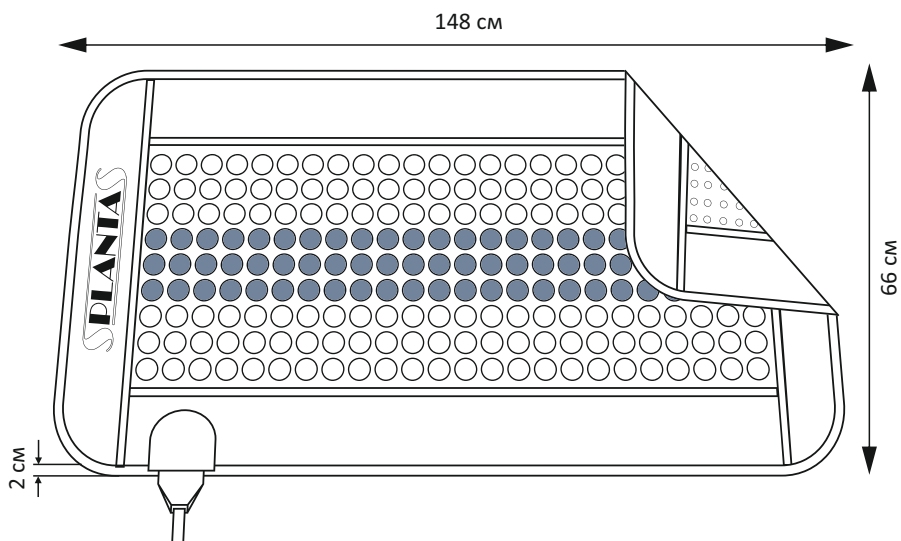

Мощность: 210 Вт

Регулировка температуры: от 20 до 70°C

Количество камней: 216 шт. (144 шт. – натуральный нефрит, 72 шт. – турмалин), гранулы керамической глины Майфан

Размер: 148 x 66 x 2 см

Вес: 8 кг

Автоотключение через 8 часов