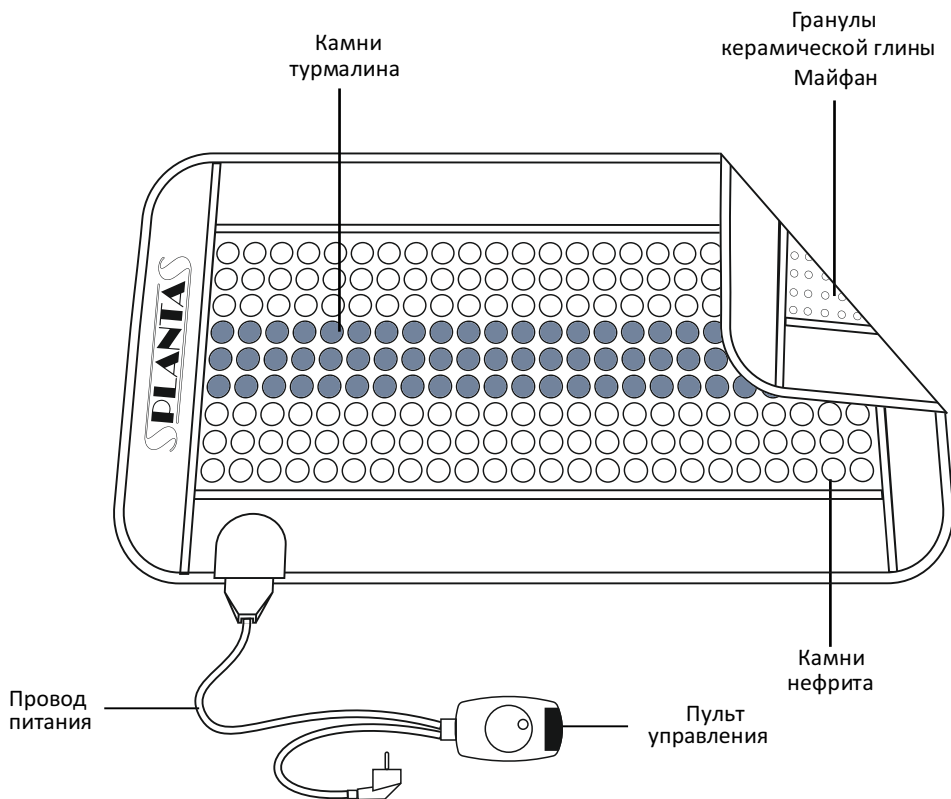

ОПИСАНИЕ

1. Кнопка включения/выключения
2. Индикатор включения в сеть
3. Регулятор температуры
4. HIGH – Максимальная температура, LOW – Минимальная температура
5. Индикатор нагрева при достижении установленной температуры загорится красным