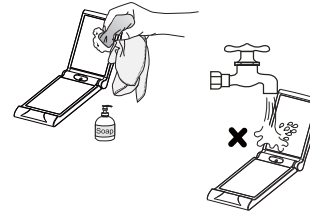

Как пользоваться:

Как чистить: