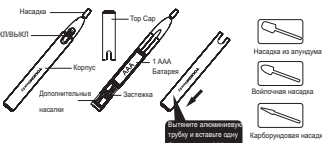

СОВЕТЫ:

МАНИКЮРНЫЙ НАБОР

УСТРОЙСТВО:

ОСОБЕННОСТИ:

ИСПОЛЬЗОВАНИЕ:

Как установить батареи: