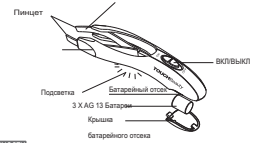

СОВЕТЫ:

советы по уходу

КОМПАКТНОЕ ЗЕРКАЛО С ПОДСВЕТКОЙ

ПИНЦЕТ С ПОДСВЕТКОЙ

УСТРОЙСТВО:

ОСОБЕННОСТИ:

ИСПОЛЬЗОВАНИЕ:

Как установить батареи: