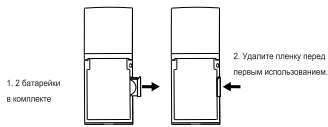

TOUCHBeauty

AS-1009

КОСМЕТИЧЕСКИЙ НАБОР

ИНСТРУКЦИЯ

AS-1009 КОСМЕТИЧЕСКИЙ НАБОР

ВКЛЮЧАЕТ

ОСОБЕННОСТИ

ИСПОЛЬЗОВАНИЕ

КОМПАКТНОЕ ЗЕРКАЛО С ПОДСВЕТКОЙ

УСТРОЙСТВО:

ОСОБЕННОСТИ:

ИСПОЛЬЗОВАНИЕ:

Как установить батареи:

Как пользоваться:

Как чистить:

ВНИМАНИЕ:

1. Держите зеркальную поверхность вдали от жестких предметов, чтобы не поцарапать.
2. Хранить в недоступном для детей месте.
3. Не пухлять.

УСТРАНЕНИЕ НЕИСПРАВНОСТЕЙ:

Характер	Причина	Метод устранения
Подсветка не работает	Низкий заряд батарей	Замените батареи на новые
Пожалуйста, обратитесь к официальному представителю для дальнейшей проверки, если прибор все еще не работает.		

СОВЕТЫ:

советы по уходу

КОМПАКТНОЕ ЗЕРКАЛО С ПОДСВЕТКОЙ

ПИНЦЕТ С ПОДСВЕТКОЙ

УСТРОЙСТВО:

ОСОБЕННОСТИ:

ИСПОЛЬЗОВАНИЕ:

Как установить батареи:

Как пользоваться:

Как чистить:

ВНИМАНИЕ:

УСТРАНЕНИЕ НЕИСПРАВНОСТЕЙ:

Характер	Причина	Метод устранения
Подсветка не работает	Изоляционная пленка не извлечена	Удалите пленку.
	Батареи установлены не правильно.	Установите батареи правильно.
	Низкий заряд батарей	Замените батареи на новые
Пожалуйста, обратитесь к официальному представителю для дальнейшей проверки, если прибор все еще не работает.		

СОВЕТЫ:

МАНИКЮРНЫЙ НАБОР

УСТРОЙСТВО:

ОСОБЕННОСТИ:

ИСПОЛЬЗОВАНИЕ:

Как установить батареи:

Как пользоваться:

Как чистить:

ВНИМАНИЕ:

УСТРАНЕНИЕ НЕИСПРАВНОСТЕЙ: