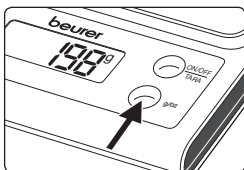

www.beurer.de • Mail: kd@beurer.de

1. Ввод в эксплуатацию

1x CR 2032

2. Установите единицу измерения

g → 0Z

3. Взвешивание и довешивание

4. Сообщения об ошибках

Важные указания