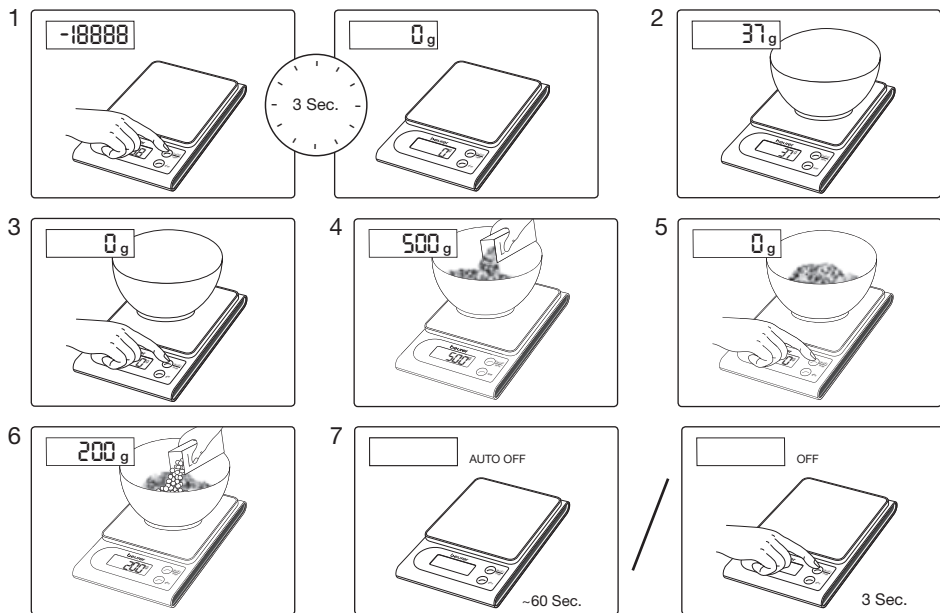

www.beurer.de • Mail: kd@beurer.de

1. Ввод в эксплуатацию

1x CR 2032

2. Установите единицу измерения

g → 0Z

3. Взвешивание и довешивание

4. Сообщения об ошибках

Важные указания