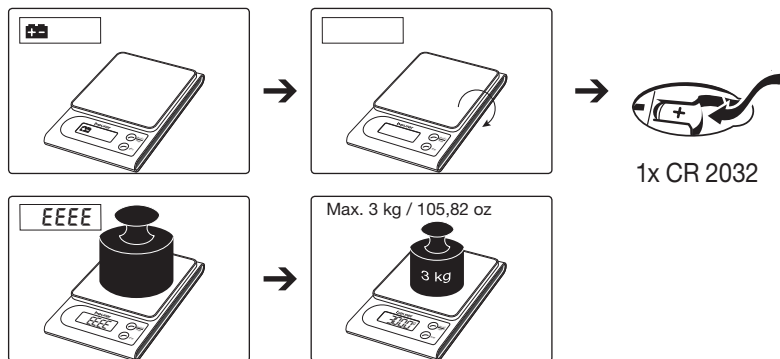

www.beurer.de • Mail: kd@beurer.de

1. Ввод в эксплуатацию

1x CR 2032

2. Установите единицу измерения

g → 0Z

3. Взвешивание и довешивание

4. Сообщения об ошибках

Важные указания